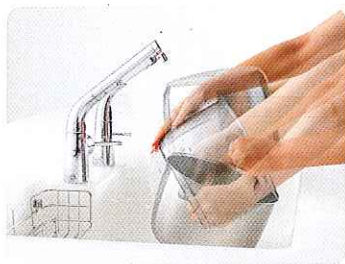

フィルターがないから、面倒なフィルター掃除がいりません。

オイルバックに汚れがたまったらふき取るだけです。

フードの内側は凹凸が少ないふきやすい形状。

ワンタッチでファンの着脱が可能です。

## クラッソの特長

「スイスイ設計」——水も人もスイスイ流れる新発想のキッチンで、あしたにゆとりが生まれます。

### スイスイ洗えて、しかもエコ 水ほうき水栓

スイスイ ほうきのように  
サッと洗える

パッと広がるほうきのような幅広シャワー。少ない水で洗えて水はねも少ないから、時間も水もエコ。

スイスイ 広々洗える

大きななべをぐるりと回して洗える斜めの形状。

### スイスイ流れて、いつもキレイ すべり台シンク

スイスイ 目の前から  
ごみが消える

すべり台をすべるように水は排水口へ一直線。野菜くずも一緒に押し流すので、いつも気持ちのよいシンクです。

スイスイ 平らな部分が  
広々使える

排水口が隅にあるからシンクの中を広く使えます。