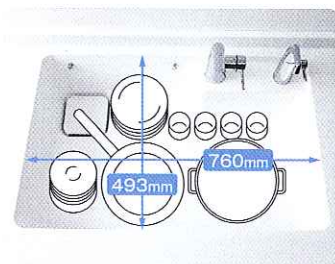

### スイスイ洗えて、しかもエコ 水ほうき水栓

スイスイ ほうきのように  
サッと洗える

パッと広がるほうきのような幅広シャワー。少ない水で洗えて水はねも少ないから、時間も水もエコ。

スイスイ 広々洗える

大きななべをぐるりと回して洗える斜めの形状。

### スイスイ流れて、いつもキレイ すべり台シンク

スイスイ 目の前から  
ごみが消える

すべり台をすべるように水は排水口へ一直線。野菜くずも一緒に押し流すので、いつも気持ちのよいシンクです。

スイスイ 平らな部分が  
広々使える

排水口が隅にあるからシンクの中を広く使えます。