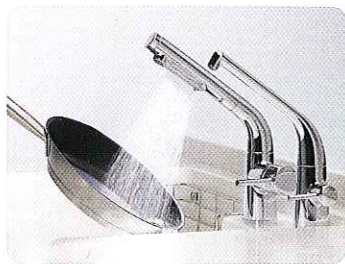

フィルターがないから、面倒なフィルター掃除がいりません。

オイルバックに汚れがたまったらふき取るだけです。

フードの内側は凹凸が少ないふきやすい形状。

ワンタッチでファンの着脱が可能です。

### スイスイ洗えて、しかもエコ 水ほうき水栓

スイスイ ほうきのように  
サッと洗える

パッと広がるほうきのような幅広シャワー。少ない水で洗えて水はねも少ないから、時間も水もエコ。

スイスイ 広々洗える

大きななべをぐるりと回して洗える斜めの形状。